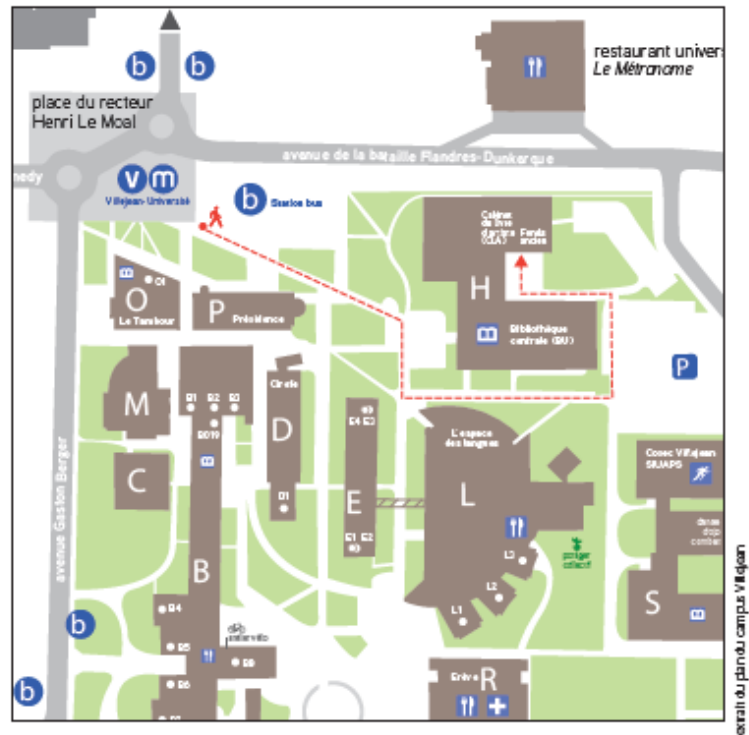

Accès au Fonds ancien de la bibliothèque universitaire (bâtiment H)

L'accès se fait exclusivement à l'arrière de la bibliothèque centrale, à proximité du parking.

Cheminement piéton vers le Fonds ancien depuis la station de métro :

Cheminement piéton vers le Fonds ancien depuis la bibliothèque centrale :